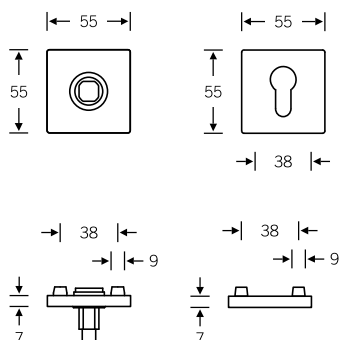

12 1703 | 12 1704 ■ ■ ■

- 12 1703 001 (deurkrukrozet)
- 12 1704 00010 (sleutelrozet PC)
- 12 1704 00002 (sleutelrozet BB)
- 12 1704 00000 (sleutelrozet blind)

12 1704 ■ ■ ■

12 1704 00054 (WC-rozet)

Ontgrendeling en kleurenschijf maken deel uit van de afzonderlijk te bestellen toebehorenset.