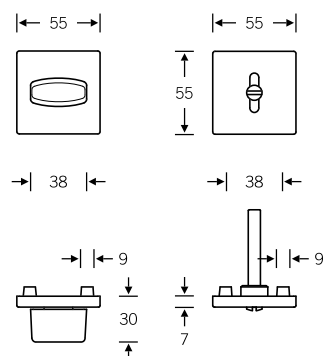

12 1703 | 12 1704 ■ ■ ■

- 12 1703 001 (deurkrukrozet)
- 12 1704 00010 (sleutelrozet PC)
- 12 1704 00002 (sleutelrozet BB)
- 12 1704 00000 (sleutelrozet blind)

12 1704 ■ ■ ■

12 1704 00054 (WC-rozet)

Ontgrendeling en kleurenschijf maken deel uit van de afzonderlijk te bestellen toebehorenset.